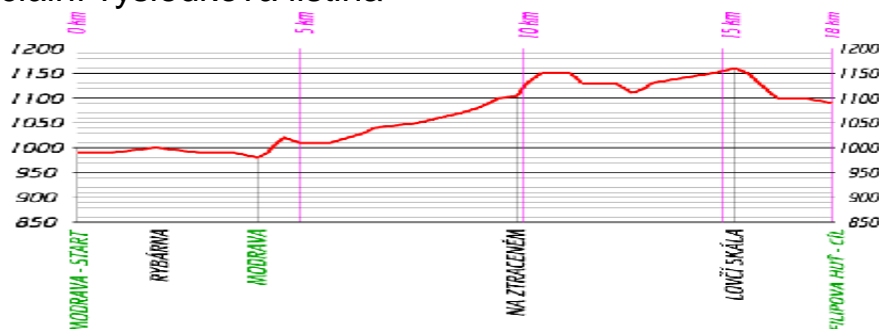

23. ŠUMAVSKÝ SKIMARATON

XXIII. ŠUMAVSKÝ SKIMARATON - neděle

Datum konání: 24.2.2008
Místo konání: Kvilda, Modrava

Oficiální výsledková listina

TD FIS: Jakub Vodrážka
TD: Ota Schreiber
Ředitel závodu: Ing. Karel Hudeček
Doktor závodu: MUDr. Jan Fuchs

Parametry závodu

HD: 144 Teplota: +6°
MC: 166 Počasí: Oblačno
TC: 253

Kategorie.M18

35 km klasicky

Poř.	St. č.	Příjmení Jméno	Ročník	Oddíl	Cílový čas	Zpoždění
1	484	ŠTROBL Luboš	1990	Nové Město na Moravě	02:27:00	00:00:00